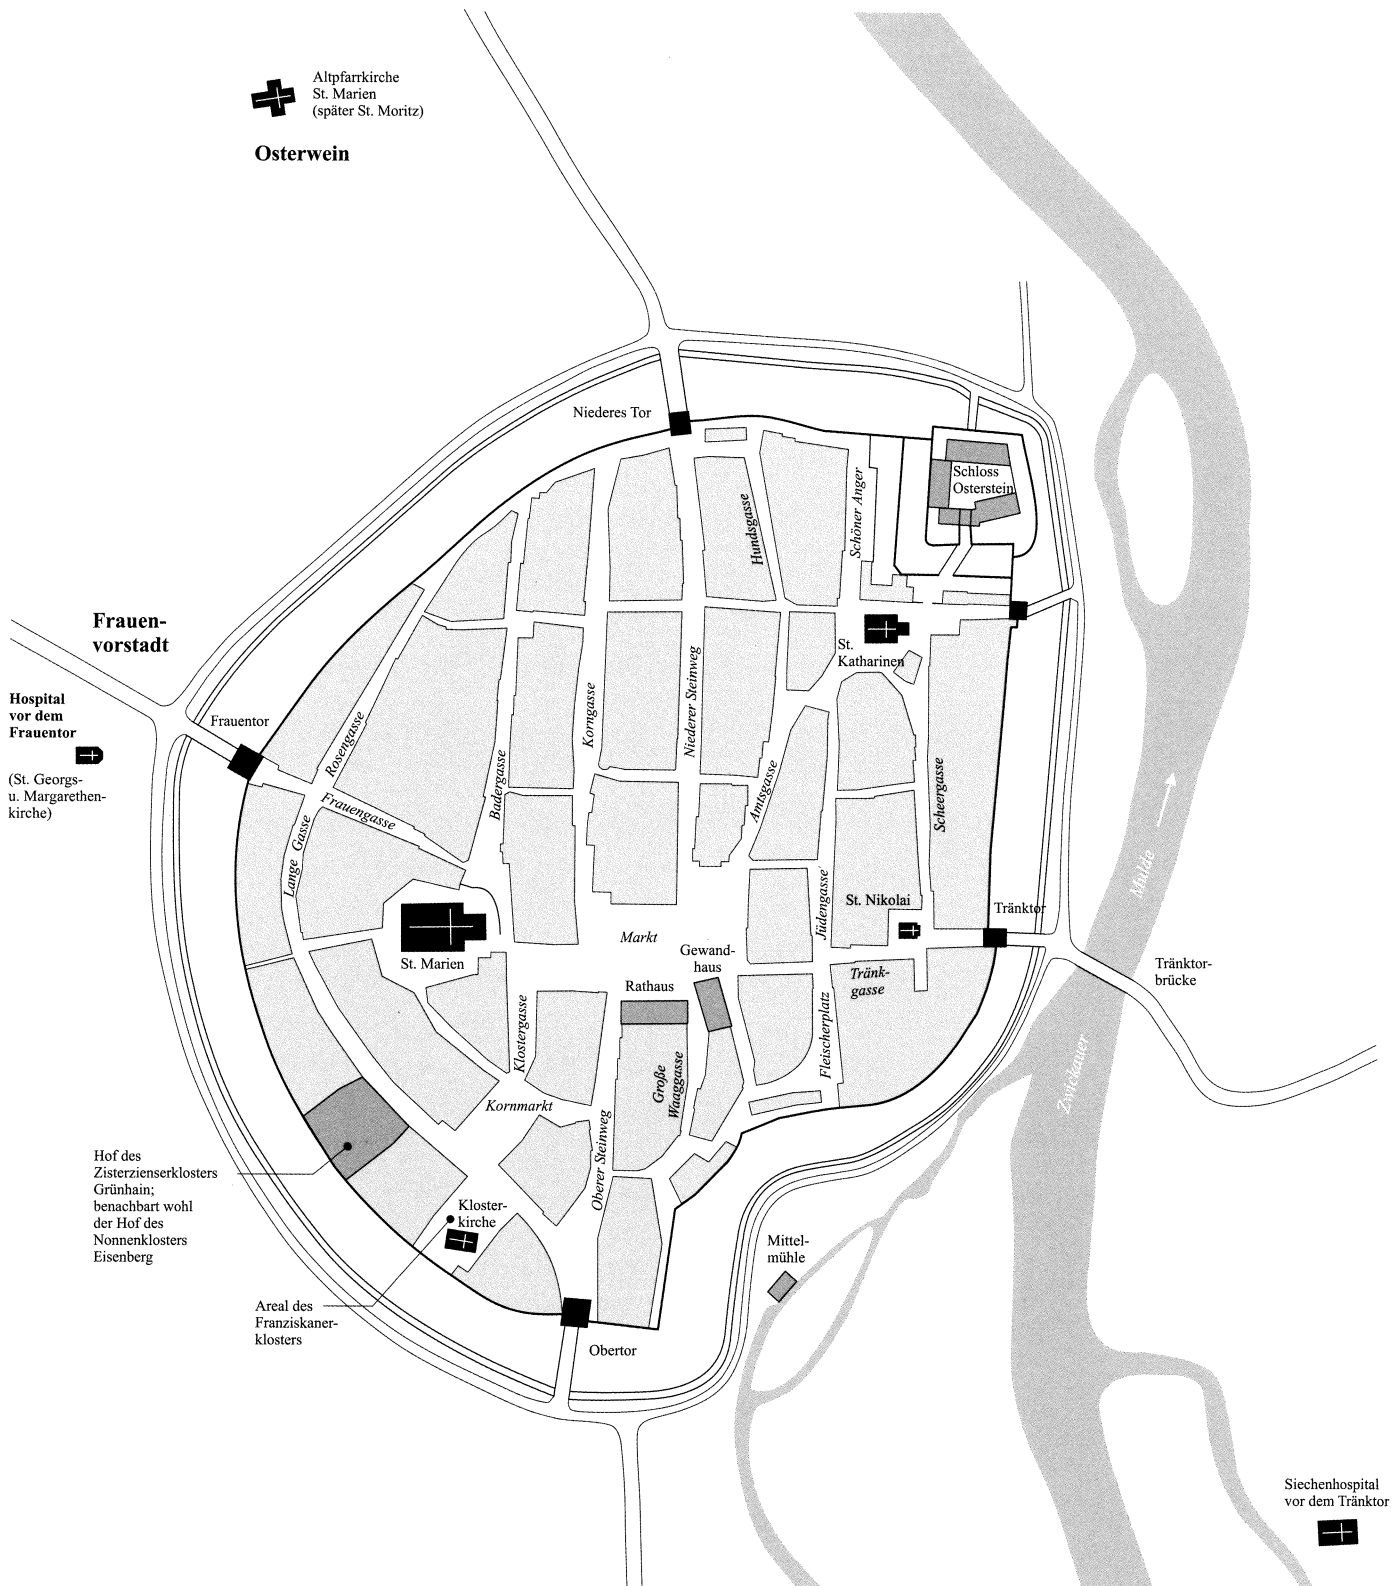

2. PLAN DER STADT ZWICKAU UM 1400

Entwurf: Henning Steinführer
 Kartographie: Elmar Arnold, Braunschweig